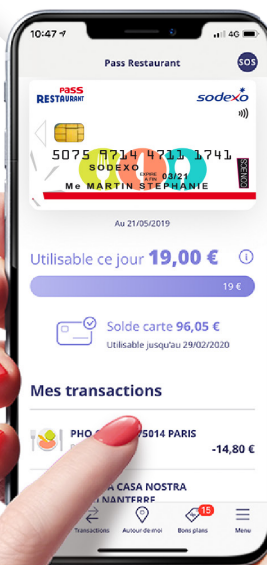

Adecco

Adecco
Medical

Spring

Ma carte Pass Restaurant : mes outils au quotidien !

100 % autonome avec mon appli !

SOLDE ET
TRANSACTIONS
EN TEMPS RÉEL !

INFOS ET BONS
PLANS !

COMMANDES EN
LIGNE !

Téléchargez
l'appli mobile
Pass Restaurant

Un centre d'assistance
en cas de besoin

Bloquer et débloquer ma
carte en quelques clics

Faire opposition en cas de
perte ou vol

Consulter des tutos et des
vidéos